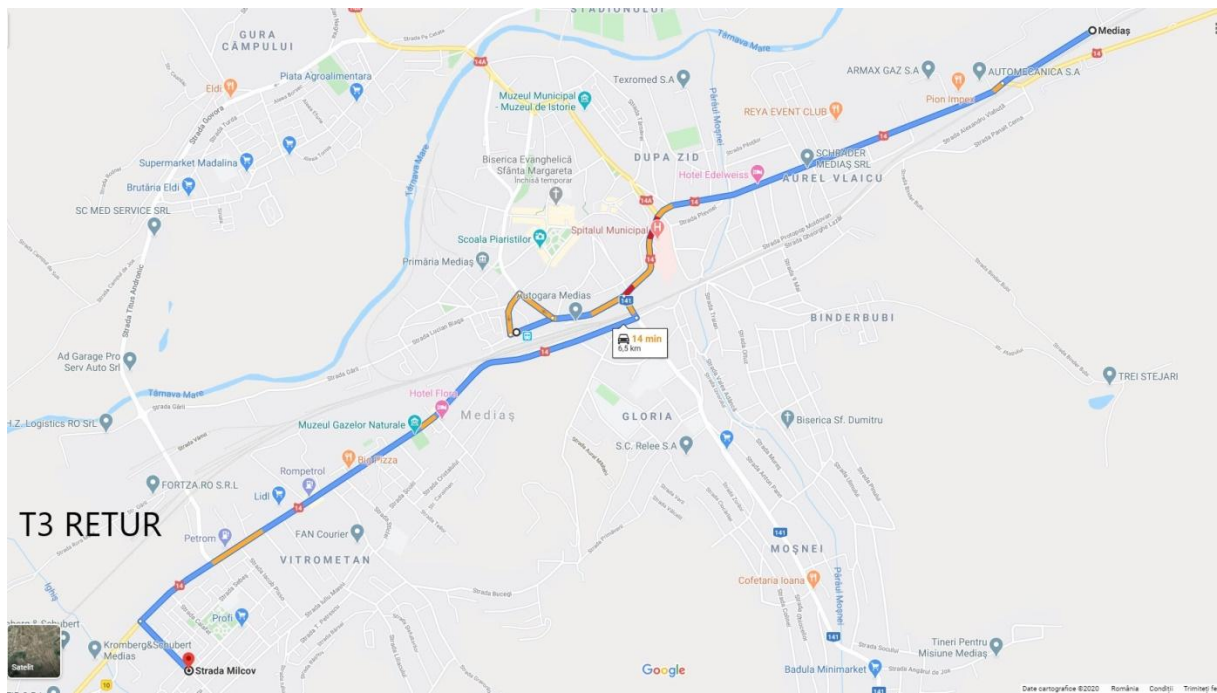

**PROGRAM DE CIRCULAȚIE
LUNI-VINERI**

Linia T3	
STR. Milcov CAPĂȚ 1 LINIE (Milcov CL)	STR. A. Vlaicu CAPĂȚ 2 LINIE (STTM CL)
Intrare în traseu 06:20	07:00
07:25	08:00
08:25	09:00
09:25	10:00
10:25	11:00
11:25	12:00
12:25	13:00
13:25	14:00
14:25	15:15
15:45 Retragere din traseu	

**PROGRAM DE CIRCULAȚIE
SÂMBĂȚĂ**

Linia T3	
STR. Milcov CAPĂȚ 1 LINIE (Milcov CL)	STR. A. Vlaicu CAPĂȚ 2 LINIE (STTM CL)
Nu circulă	

**PROGRAM DE CIRCULAȚIE
DUMINICĂ**

Linia T3	
STR. Milcov CAPĂȚ 1 LINIE (Milcov CL)	STR. A. Vlaicu CAPĂȚ 2 LINIE (STTM CL)
Nu circulă	

Linia T3 STAȚII ȘI LEGĂTURI CU ALTE TRASEE

TUR – STAȚII INTERMEDIARE				RETUR – STAȚII INTERMEDIARE			
Nr. Crt.	Denumire stație	Amplasare stație Strada	Trasee comune	Nr. Crt.	Denumire stație	Amplasare stație Strada	Trasee comune
1	Milcov CL	Str. Milcov	T2M; T3; E9	1	STTM CL	Str. Aurel Vlaicu	T1; T3; L7; E9; E10; L15
2	Blajului	Str. Blajului	T2K; T2V; T2M; T3; E9	2	Automecanica R	Str. Aurel Vlaicu	T1; T3; L7; E9; E10; L15
3	Iacob Pisso	Str. Iacob Pisso	T2K; T2V; T2M; T3; E9	3	Romanelec	Str. Aurel Vlaicu	T1; T3; L7; E9; E10; L15
4	Penny Market	Șos. Sibiului	T2K; T2V; T2M; T3; L7; L8M; L8D; E9	4	Traian Vuia	Str. Aurel Vlaicu	T1; T3; L7; E9; E10; L15
5	Transgaz	Șos. Sibiului	T2K; T2V; T2M; T3; L7; L8M; L8D; E9; L12; L12A; L13	5	Fabr. Vasia	Str. Horia	T1; T3; L7; E9; E10; L15
6	Muzeul Gazului	Șos. Sibiului	T2K; T2V; T2M; T3; L7; L8M; L8D; E9; L12; L12A; L13	6	Turn Forkesch	Str. Cloșca	T1; T3; E9; L12
7	Pod CFR MOL	Str. Hermann Oberth	T2K; T2V; T2M; T3; L7; L8M; L8D; E9; L12; L12A; L13	7	Pompierilor	Str. Pompierilor	T1; T2K; T2V; T2M; T3; L5; L7; L8D; L12; L12A; L13; L14; L14P; L14M; L15
8	Școala Sportivă	Str. Cloșca	T1; T3; L7; E9; L12	8	Gară	Str. Unirii	T1; T2K; T2V; T2M; T3; L5; L7; L8D; L12;