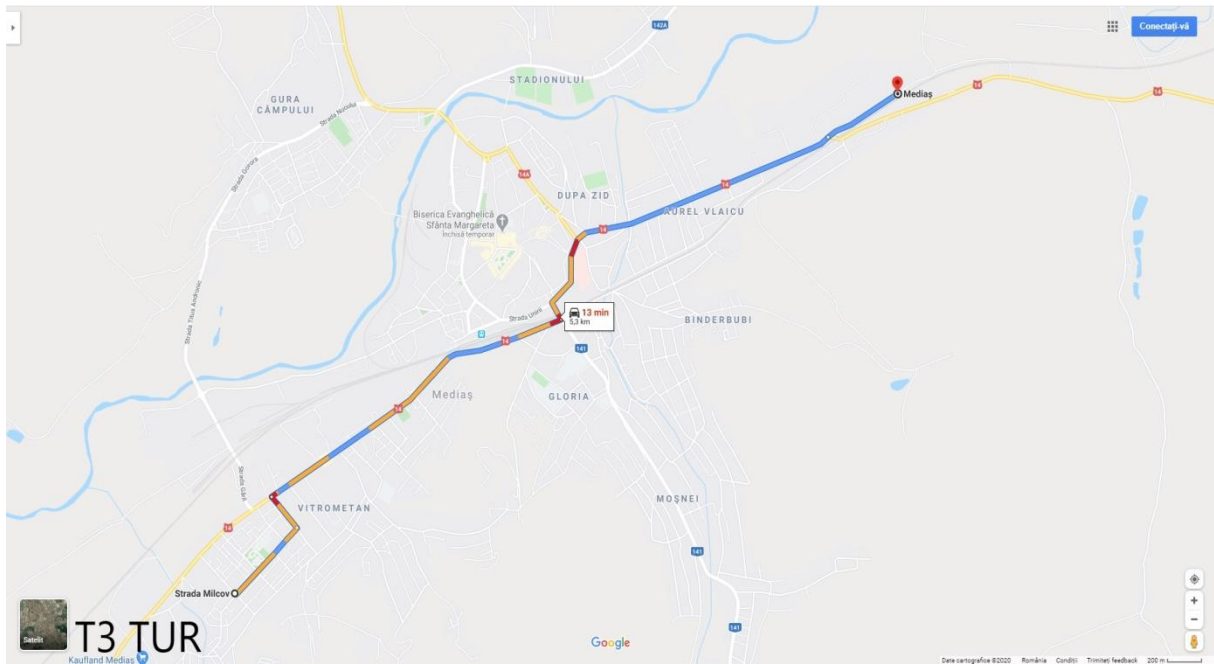

**PROGRAM DE CIRCULAȚIE
LUNI-VINERI**

Linia T3	
STR. Milcov CAPĂȚ 1 LINIE (Milcov CL)	STR. A. Vlaicu CAPĂȚ 2 LINIE (STTM CL)
Intrare în traseu 06:20	07:00
07:25	08:00
08:25	09:00
09:25	10:00
10:25	11:00
11:25	12:00
12:25	13:00
13:25	14:00
14:25	15:15
15:45 Retragere din traseu	

**PROGRAM DE CIRCULAȚIE
SÂMBĂȚĂ**

Linia T3	
STR. Milcov CAPĂȚ 1 LINIE (Milcov CL)	STR. A. Vlaicu CAPĂȚ 2 LINIE (STTM CL)
Nu circulă	

**PROGRAM DE CIRCULAȚIE
DUMINICĂ**

Linia T3	
STR. Milcov CAPĂȚ 1 LINIE (Milcov CL)	STR. A. Vlaicu CAPĂȚ 2 LINIE (STTM CL)
Nu circulă	

Linia T3 STAȚII ȘI LEGĂTURI CU ALTE TRASEE

TUR – STAȚII INTERMEDIARE				RETUR – STAȚII INTERMEDIARE			
Nr. Crt.	Denumire stație	Amplasare stație Strada	Trasee comune	Nr. Crt.	Denumire stație	Amplasare stație Strada	Trasee comune
1	Milcov CL	Str. Milcov	T2M; T3; E9	1	STTM CL	Str. Aurel Vlaicu	T1; T3; L7; E9; E10; L15
2	Blajului	Str. Blajului	T2K; T2V; T2M; T3; E9	2	Automecanica R	Str. Aurel Vlaicu	T1; T3; L7; E9; E10; L15
3	Iacob Pisso	Str. Iacob Pisso	T2K; T2V; T2M; T3; E9	3	Romanelec	Str. Aurel Vlaicu	T1; T3; L7; E9; E10; L15
4	Penny Market	Șos. Sibiului	T2K; T2V; T2M; T3; L7; L8M; L8D; E9	4	Traian Vuia	Str. Aurel Vlaicu	T1; T3; L7; E9; E10; L15
5	Transgaz	Șos. Sibiului	T2K; T2V; T2M; T3; L7; L8M; L8D; E9; L12; L12A; L13	5	Fabr. Vasia	Str. Horia	T1; T3; L7; E9; E10; L15
6	Muzeul Gazului	Șos. Sibiului	T2K; T2V; T2M; T3; L7; L8M; L8D; E9; L12; L12A; L13	6	Turn Forkesch	Str. Cloșca	T1; T3; E9; L12
7	Pod CFR MOL	Str. Hermann Oberth	T2K; T2V; T2M; T3; L7; L8M; L8D; E9; L12; L12A; L13	7	Pompierilor	Str. Pompierilor	T1; T2K; T2V; T2M; T3; L5; L7; L8D; L12; L12A; L13; L14; L14P; L14M; L15
8	Școala Sportivă	Str. Cloșca	T1; T3; L7; E9; L12	8	Gară	Str. Unirii	T1; T2K; T2V; T2M; T3; L5; L7; L8D; L12;