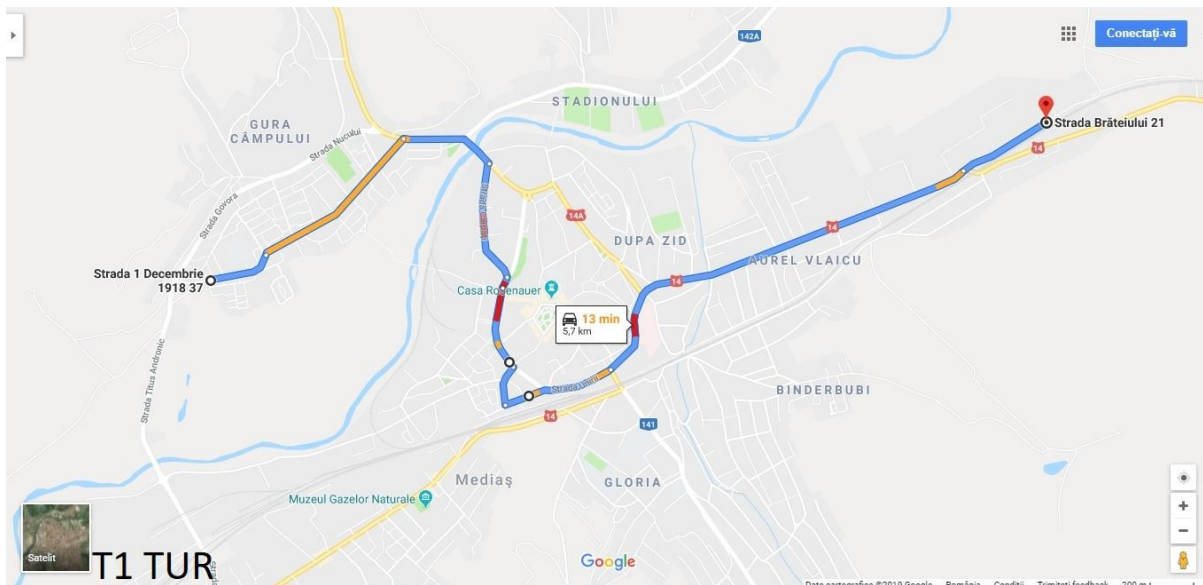

**PROGRAM DE CIRCULAȚIE
LUNI-VINERI**

Linia T1		
Str. Milcov	STR. 1 Decembrie CAPĂT 1 LINIE (1 Decembrie CL)	STR. A. Vlaicu CAPĂT 2 LINIE (STTM CL)
Intrare în traseu 5:50	06:20	07:00
	07:25	08:00
	08:25	09:00
	09:25	10:00
	10:25	11:00
	11:25	12:00
	12:25	13:00
	13:25	14:00
	14:25	15:00
	15:25	16:00
	16:25	17:00
	17:25	18:00 Retragere din traseu

**PROGRAM DE CIRCULAȚIE
SĂMBĂȚĂ**

Linia T1	
STR. 1 Decembrie CAPĂT 1 LINIE (1 Decembrie CL)	STR. A. Vlaicu CAPĂT 2 LINIE (STTM CL)
Nu circulă	

**PROGRAM DE CIRCULAȚIE
DUMINICĂ**

Linia T1	
STR. 1 Decembrie CAPĂT 1 LINIE (1 Decembrie CL)	STR. A. Vlaicu CAPĂT 2 LINIE (STTM CL)
Nu circulă	

Linia T1 STAȚII ȘI LEGĂTURI CU ALTE TRASEE

TUR – STAȚII INTERMEDIARE			
Nr. Crt.	Denumire stație	Amplasare stație Strada	Trasee comune
1	1 Decembrie CL	Str. 1 Decembrie	T1; T2M; T2V; T2K; L5; E10; L14
2	Clujului	Str. 1 Decembrie	T1; T2M; T2V; T2K; L5; E10; L14
3	Complex Vechi	Str. 1 Decembrie	T1; T2M; T2V; T2K; L5; E10; L13; L14
4	Baznei O	Str. Baznei	T1; T2M; T2V; T2K; L5; E10; L13; L14;
5	Emailul	Str. Carpați	T1; T2M; T2V; T2K; L5; L7; E10; L12; L12A; L13; L14; L14M; L14P
6	Piață R	Str. Mihai Eminescu	T1; T2K; T2V; T2M; L5; L7; L8D; L12; L12A; L13; L14; L14M; L14P; L15
7	Gară	Str. Unirii	T1; T2K; T2V; T2M; T3; L5; L7; L8D; L12; L12A; L13;

RETUR – STAȚII INTERMEDIARE			
Nr. Crt.	Denumire stație	Amplasare stație Strada	Trasee comune
1	STTM CL	Str. Aurel Vlaicu	T1; T3; L7; E9; E10; L15
2	Automecanica R	Str. Aurel Vlaicu	T1; T3; L7; E9; E10; L15
3	Romanelec	Str. Aurel Vlaicu	T1; T3; L7; E9; E10; L15
4	Traian Vuia	Str. Aurel Vlaicu	T1; T3; L7; E9; E10; L15
5	Fab. Vasia	Str. Horia	T1; T3; L7; E9; E10; L15
6	Turn Forkesch	Str. Cloșca	T1; T3; E9; L12
7	Pompierilor	Str. Pompierilor	T1; T2K; T2V; T2M; T3; L5; L7; L8D; L12; L12A; L13; L14; L14M;