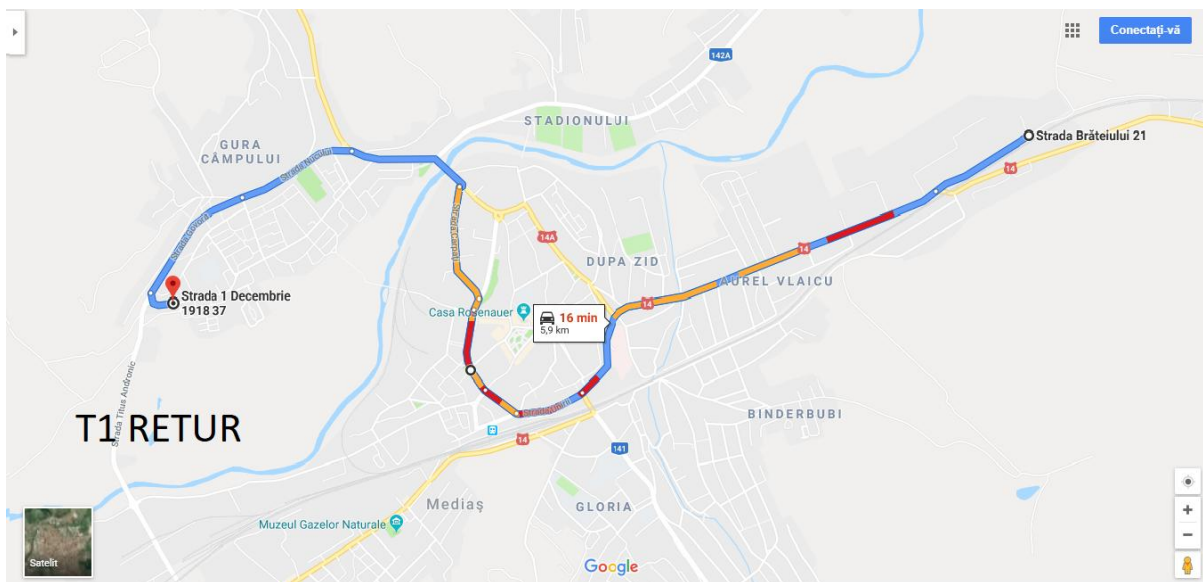

**PROGRAM DE CIRCULAȚIE
LUNI-VINERI**

Linia T1		
Str. Milcov	STR. 1 Decembrie CAPĂT 1 LINIE (1 Decembrie CL)	STR. A. Vlaicu CAPĂT 2 LINIE (STTM CL)
Intrare în traseu 5:50	06:20	07:00
	07:25	08:00
	08:25	09:00
	09:25	10:00
	10:25	11:00
	11:25	12:00
	12:25	13:00
	13:25	14:00
	14:25	15:00
	15:25	16:00
	16:25	17:00
	17:25	18:00 Retragere din traseu

**PROGRAM DE CIRCULAȚIE
SĂMBĂȚĂ**

Linia T1	
STR. 1 Decembrie CAPĂT 1 LINIE (1 Decembrie CL)	STR. A. Vlaicu CAPĂT 2 LINIE (STTM CL)
Nu circulă	

**PROGRAM DE CIRCULAȚIE
DUMINICĂ**

Linia T1	
STR. 1 Decembrie CAPĂT 1 LINIE (1 Decembrie CL)	STR. A. Vlaicu CAPĂT 2 LINIE (STTM CL)
Nu circulă	

Linia T1 STAȚII ȘI LEGĂTURI CU ALTE TRASEE

TUR – STAȚII INTERMEDIARE			
Nr. Crt.	Denumire stație	Amplasare stație Strada	Trasee comune
1	1 Decembrie CL	Str. 1 Decembrie	T1; T2M; T2V; T2K; L5; E10; L14
2	Clujului	Str. 1 Decembrie	T1; T2M; T2V; T2K; L5; E10; L14
3	Complex Vechi	Str. 1 Decembrie	T1; T2M; T2V; T2K; L5; E10; L13; L14
4	Baznei O	Str. Baznei	T1; T2M; T2V; T2K; L5; E10; L13; L14;
5	Emailul	Str. Carpați	T1; T2M; T2V; T2K; L5; L7; E10; L12; L12A; L13; L14; L14M; L14P
6	Piață R	Str. Mihai Eminescu	T1; T2K; T2V; T2M; L5; L7; L8D; L12; L12A; L13; L14; L14M; L14P; L15
7	Gară	Str. Unirii	T1; T2K; T2V; T2M; T3; L5; L7; L8D; L12; L12A; L13;

RETUR – STAȚII INTERMEDIARE			
Nr. Crt.	Denumire stație	Amplasare stație Strada	Trasee comune
1	STTM CL	Str. Aurel Vlaicu	T1; T3; L7; E9; E10; L15
2	Automecanica R	Str. Aurel Vlaicu	T1; T3; L7; E9; E10; L15
3	Romanelec	Str. Aurel Vlaicu	T1; T3; L7; E9; E10; L15
4	Traian Vuia	Str. Aurel Vlaicu	T1; T3; L7; E9; E10; L15
5	Fab. Vasia	Str. Horia	T1; T3; L7; E9; E10; L15
6	Turn Forkesch	Str. Cloșca	T1; T3; E9; L12
7	Pompierilor	Str. Pompierilor	T1; T2K; T2V; T2M; T3; L5; L7; L8D; L12; L12A; L13; L14; L14M;