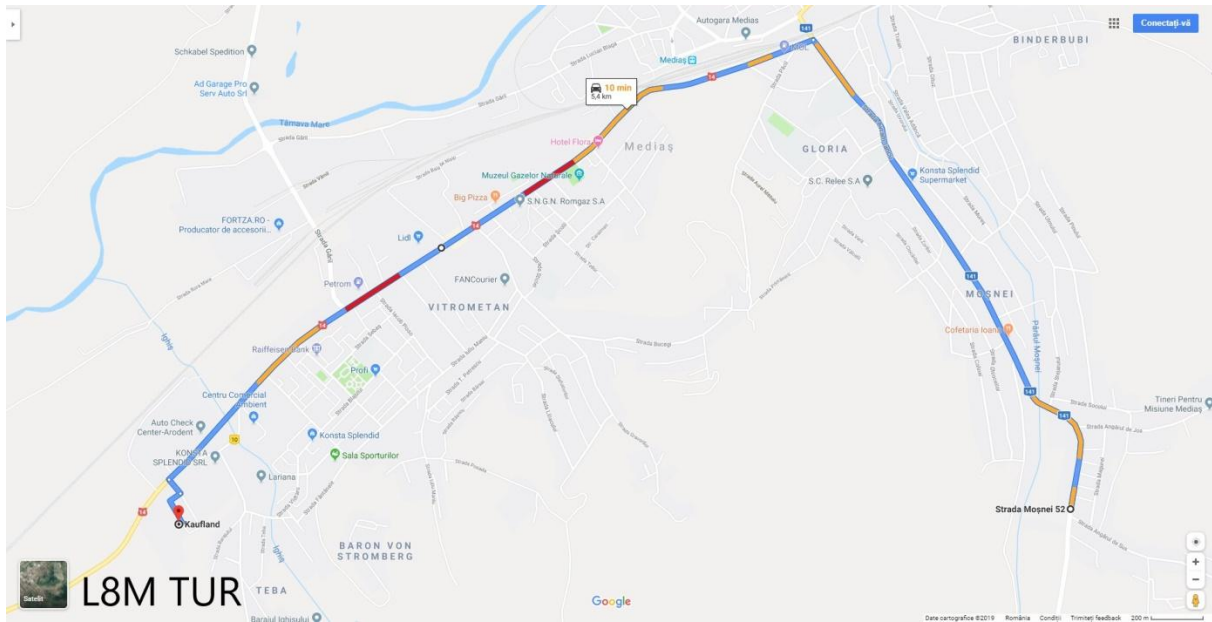

**PROGRAM DE CIRCULAȚIE
LUNI- VINERI**

Linia L8D + L8M		
STR. După Zid CAPĂȚ 1 LINIE (După Zid CL)	STR. Șos. Sibiului CAPĂȚ 2 LINIE (Kaufland CL)	STR. Moșnei CAPĂȚ 1 LINIE (Angărul de Sus CL)
Intrare în traseu 10:00	10:30	11:00
	11:30	
12:00	12:30	13:00
	13:30	
14:00	14:30	15:00
	15:30	
16:00	16:30	17:00
	17:30	
18:00	18:30	19:00
	19:30 Retragere din traseu	

**PROGRAM DE CIRCULAȚIE
SÂMBĂȚĂ**

Linia L8D + L8M		
STR. După Zid CAPĂȚ 1 LINIE (După Zid CL)	STR. Șos. Sibiului CAPĂȚ 2 LINIE (Kaufland CL)	STR. Moșnei CAPĂȚ 1 LINIE (Angărul de Sus CL)
Intrare în traseu 10:00	10:30	11:00
	11:30	
12:00	12:30	13:00
	13:30	
14:00 Retragere din traseu		

**PROGRAM DE CIRCULAȚIE
DUMINICĂ**

Linia L8D + L8M		
STR. După Zid CAPĂȚ 1 LINIE (După Zid CL)	STR. Șos. Sibiului CAPĂȚ 2 LINIE (Kaufland CL)	STR. Moșnei CAPĂȚ 1 LINIE (Angărul de Sus CL)
Nu circulă		

Linia L8D - STAȚII ȘI LEGĂTURI CU ALTE TRASEE

			T2K; T3; L7; L8M; L8D; E9			Eminescu	T2M; L5; L7; L8D; L12; L12A; L13; L14; L14M; L14P; L15
9	I. Chendi	Șos. Sibiului	T2M; T2V; T2K; T3; L7; L8M; L8D; E9	9	C-tin. Brâncoveanu	Str. C Brâncoveanu	L8D; L14M; L14P; L15
10	Calafat	Șos. Sibiului	T2M; T2V; T2K; T3; L7; L8M; L8D; E9	10	M. Viteazul	Str. Mihai Viteazul	L8D; E10; L15
11	Kaufland	Parcare Kaufland	L8M; L8D; T2K	11	Turnul Rotarilor	Str. După Zid	L8D
12	--	--	--	12	Bastionul Cetății CL	Str. După Zid	L8D