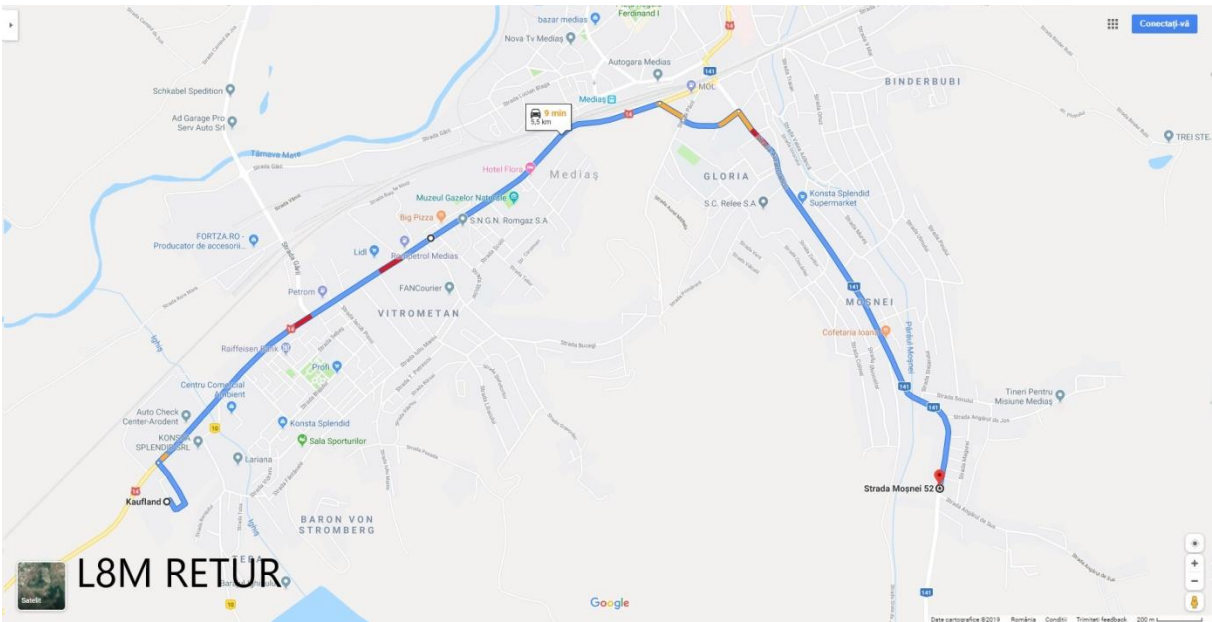

**PROGRAM DE CIRCULAȚIE
LUNI- VINERI**

Linia L8D + L8M		
STR. După Zid CAPĂȚ 1 LINIE (După Zid CL)	STR. Șos. Sibiului CAPĂȚ 2 LINIE (Kaufland CL)	STR. Moșnei CAPĂȚ 1 LINIE (Angărul de Sus CL)
Intrare în traseu 10:00	10:30	11:00
	11:30	
12:00	12:30	13:00
	13:30	
14:00	14:30	15:00
	15:30	
16:00	16:30	17:00
	17:30	
18:00	18:30	19:00
	19:30 Retragere din traseu	

**PROGRAM DE CIRCULAȚIE
SÂMBĂȚĂ**

Linia L8D + L8M		
STR. După Zid CAPĂȚ 1 LINIE (După Zid CL)	STR. Șos. Sibiului CAPĂȚ 2 LINIE (Kaufland CL)	STR. Moșnei CAPĂȚ 1 LINIE (Angărul de Sus CL)
Intrare în traseu 10:00	10:30	11:00
	11:30	
12:00	12:30	13:00
	13:30	
14:00 Retragere din traseu		

**PROGRAM DE CIRCULAȚIE
DUMINICĂ**

Linia L8D + L8M		
STR. După Zid CAPĂȚ 1 LINIE (După Zid CL)	STR. Șos. Sibiului CAPĂȚ 2 LINIE (Kaufland CL)	STR. Moșnei CAPĂȚ 1 LINIE (Angărul de Sus CL)
Nu circulă		

Linia L8D - STAȚII ȘI LEGĂTURI CU ALTE TRASEE