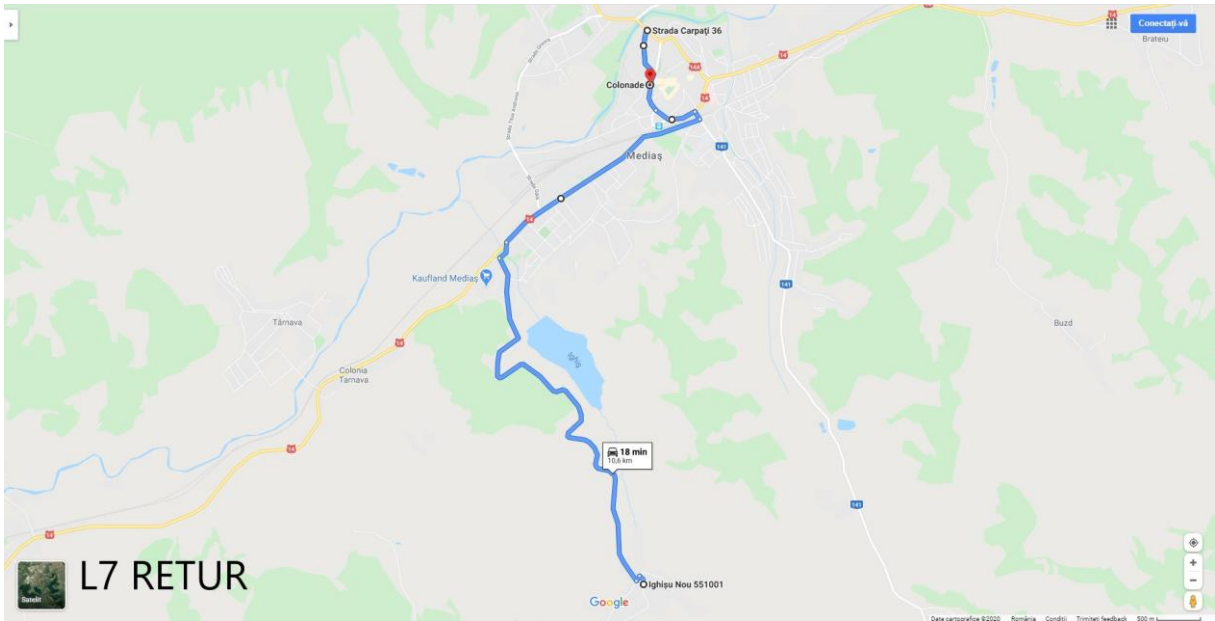

**PROGRAM DE CIRCULAȚIE
SÂMBĂȚĂ**

Linia L7	
STR. M. Eminescu CAPĂȚ 1 LINIE (Piață R CL)	Sat Ighișu Nou CAPĂȚ 2 LINIE (Ighișu Nou CL)
Intrare în cursă 6:00	6:30
7:00 Retragere din traseu	
Intrare în cursă 15:30	16:00
16:30 Retragere din traseu	

**PROGRAM DE CIRCULAȚIE
DUMINICĂ**

Linia L7	
STR. M. Eminescu CAPĂȚ 1 LINIE (Piață R CL)	Sat Ighișu Nou CAPĂȚ 2 LINIE (Ighișu Nou CL)
Intrare în traseu 7:30	8:00
8:30 Retragere din traseu	
Intrare în traseu 15:30	16:00
16:30 Retragere din traseu	

Linia L7 STAȚII ȘI LEGĂTURI CU ALTE TRASEE

<u>TUR</u> – STAȚII INTERMEDIARE				<u>RETUR</u> – STAȚII INTERMEDIARE			
Nr. Crt.	Denumire stație	Amplasare stație Strada	Trasee comune	Nr. Crt.	Denumire stație	Amplasare stație Strada	Trasee comune
1	Piață R	Str. Mihai Eminescu	T1; T2M; T2V; T2K; L5; L7; L8D; L12; L12A; L13; L14; L14M; L14P; L15	1	Ighișu Nou CL	Sat Ighișu Nou	L7
2	Gară	Str. Unirii	T1; T2M; T2V; T2K; T3; L5; L7; L8D; L12; L12A; L13; L14; L14P; L14M; L15	2	Cabane R	Str. Ighișului	L7
3	Pod CFR	Str. Hermann Oberth	T2M; T2V; T2K; T3; L7; L8M; L8D; E9; L12; L12A; L13	3	Groapa Dumbrăvii	Str. Ighișului	L7
4	Casa Hermann Oberth	Str. Hermann Oberth	T2M; T2V; T2K; T3; L7; L8M; L8D; E9; L12; L12A; L13	4	La butuci	Str. Ighișului	L7
5	Romgaz	Șos. Sibiului	T2M; T2V; T2K; T3; L7; L8M; L8D; E9; L12; L12A; L13	5	Teba	Str. Ighișului	L7
6	Lidl	Șos. Sibiului	T2M; T2V; T2K; T3; L7; L8M; L8D; E9	6	Ighisului R	Str. Ighișului	L7
7	I. Chendi	Șos. Sibiului	T2M; T2V; T2K; T3; L7; L8M; L8D; E9	7	Dorobanților	Șos. Sibiului	L7; L8M; L8D
8	Calafat	Șos. Sibiului	T2M; T2V; T2K; T3; L7; L8M; L8D; E9	8	Penny Market	Șos. Sibiului	T2K; T2V; T2M; T3; L7; L8M; L8D; E9