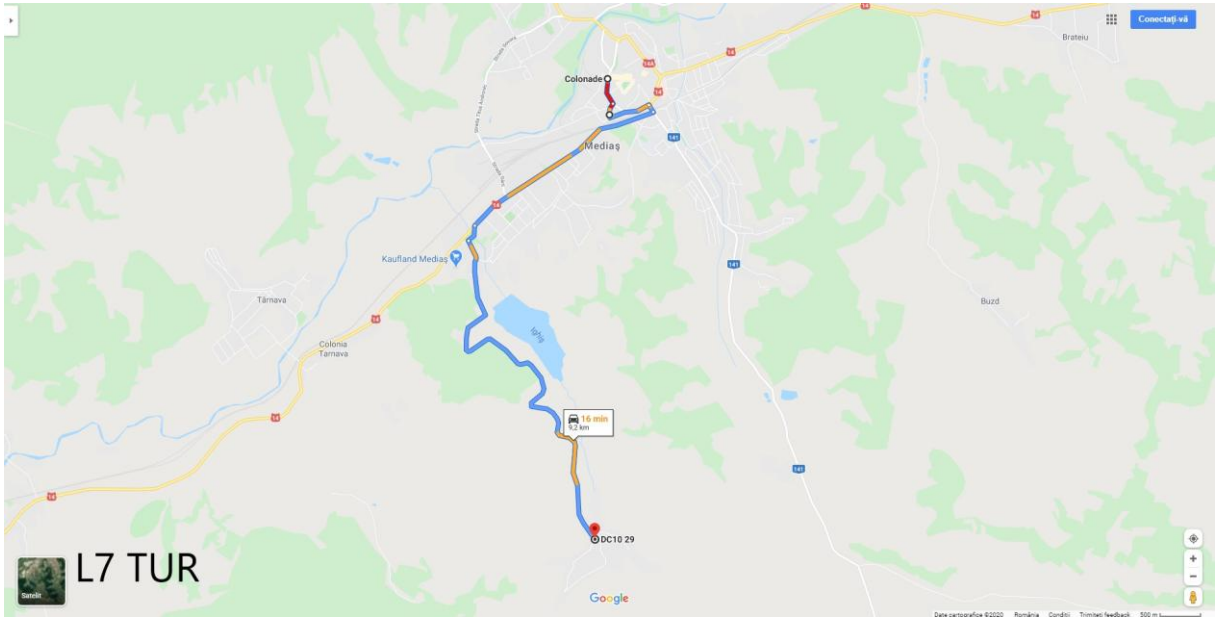

**PROGRAM DE CIRCULAȚIE
SÂMBĂȚĂ**

Linia L7	
STR. M. Eminescu CAPĂȚ 1 LINIE (Piață R CL)	Sat Ighișu Nou CAPĂȚ 2 LINIE (Ighișu Nou CL)
Intrare în cursă 6:00	6:30
7:00 Retragere din traseu	
Intrare în cursă 15:30	16:00
16:30 Retragere din traseu	

**PROGRAM DE CIRCULAȚIE
DUMINICĂ**

Linia L7	
STR. M. Eminescu CAPĂȚ 1 LINIE (Piață R CL)	Sat Ighișu Nou CAPĂȚ 2 LINIE (Ighișu Nou CL)
Intrare în traseu 7:30	8:00
8:30 Retragere din traseu	
Intrare în traseu 15:30	16:00
16:30 Retragere din traseu	

Linia L7 STAȚII ȘI LEGĂTURI CU ALTE TRASEE

<u>TUR</u> – STAȚII INTERMEDIARE				<u>RETUR</u> – STAȚII INTERMEDIARE			
Nr. Crt.	Denumire stație	Amplasare stație Strada	Trasee comune	Nr. Crt.	Denumire stație	Amplasare stație Strada	Trasee comune
1	Piață R	Str. Mihai Eminescu	T1; T2M; T2V; T2K; L5; L7; L8D; L12; L12A; L13; L14; L14M; L14P; L15	1	Ighișu Nou CL	Sat Ighișu Nou	L7
2	Gară	Str. Unirii	T1; T2M; T2V; T2K; T3; L5; L7; L8D; L12; L12A; L13; L14; L14P; L14M; L15	2	Cabane R	Str. Ighișului	L7
3	Pod CFR	Str. Hermann Oberth	T2M; T2V; T2K; T3; L7; L8M; L8D; E9; L12; L12A; L13	3	Groapa Dumbrăvii	Str. Ighișului	L7
4	Casa Hermann Oberth	Str. Hermann Oberth	T2M; T2V; T2K; T3; L7; L8M; L8D; E9; L12; L12A; L13	4	La butuci	Str. Ighișului	L7
5	Romgaz	Șos. Sibiului	T2M; T2V; T2K; T3; L7; L8M; L8D; E9; L12; L12A; L13	5	Teba	Str. Ighișului	L7
6	Lidl	Șos. Sibiului	T2M; T2V; T2K; T3; L7; L8M; L8D; E9	6	Ighisului R	Str. Ighișului	L7
7	I. Chendi	Șos. Sibiului	T2M; T2V; T2K; T3; L7; L8M; L8D; E9	7	Dorobanților	Șos. Sibiului	L7; L8M; L8D
8	Calafat	Șos. Sibiului	T2M; T2V; T2K; T3; L7; L8M; L8D; E9	8	Penny Market	Șos. Sibiului	T2K; T2V; T2M; T3; L7; L8M; L8D; E9