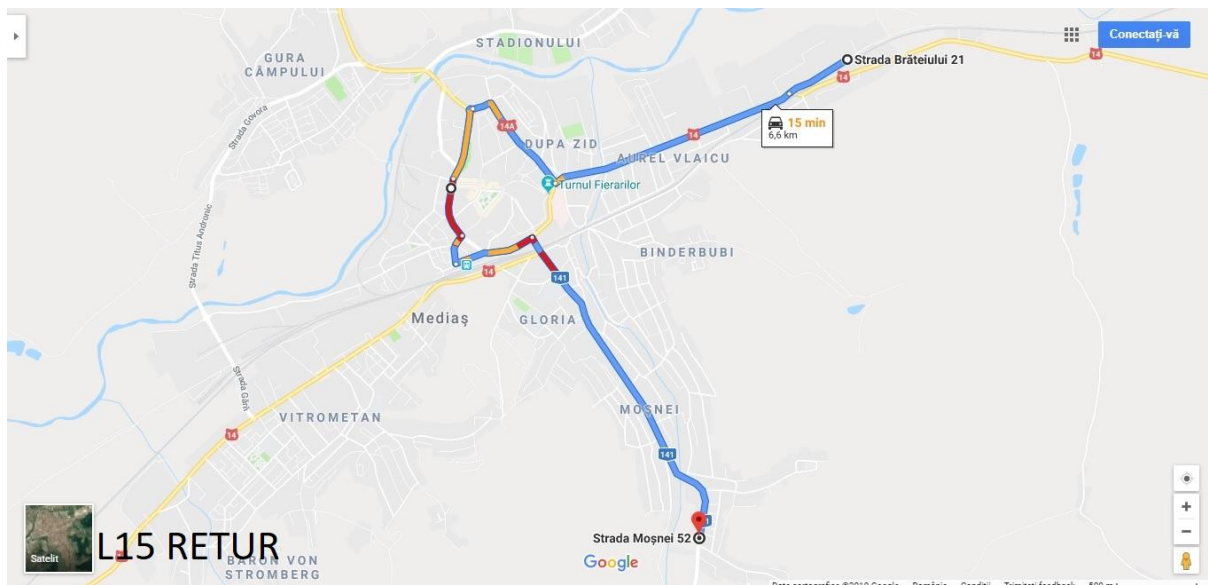

**PROGRAM DE CIRCULAȚIE  
LUNI-VINERI**

<b>Linia 15</b>		
<b>Heleşteu</b>	<b>STR. Moşnei CAPĂT 1 LINIE (Angărul de Sus CL)</b>	<b>STR. A. Vlaicu CAPĂT 2 LINIE (STTM CL)</b>
	<b>Intrare în traseu 6:30</b>	<b>7:00</b>
<b>7:20</b>	<b>7:25</b>	<b>7:50 Retragere din traseu</b>
		<b>Intrare în traseu 15:15</b>
	<b>15:45 Retragere din traseu</b>	

**PROGRAM DE CIRCULAȚIE  
SÂMBĂTĂ**

<b>Linia L15</b>	
<b>STR. Moşnei CAPĂT 1 LINIE (Angărul de Sus CL)</b>	<b>STR. A. Vlaicu CAPĂT 2 LINIE (STTM CL)</b>
<b>Nu circulă</b>	

**PROGRAM DE CIRCULAȚIE  
DUMINICĂ**

<b>Linia L15</b>	
<b>STR. Moşnei CAPĂT 1 LINIE (Angărul de Sus CL)</b>	<b>STR. A. Vlaicu CAPĂT 2 LINIE (STTM CL)</b>
<b>Nu circulă</b>	

						Iancu	
11	Aurel Vlaicu	Str. Aurel Vlaicu	T1; T3; L7; E9; E10; L15	11	Ioan Corvin T	Str. Avram Iancu	L5; L8M; L14; L15
12	Brazilor	Str. Aurel Vlaicu	T1; T3; L7; E9; E10; L15	12	Șipoșele T	Str. Avram Iancu	L5; L8M; L14; L15
13	Automecanica	Str. Aurel Vlaicu	T1; T3; L7; E9; E10; L15	13	Angărul de Jos	Str. Moșnei	L5; L8M; L15
14	STTM CL	Str. Aurel Vlaicu	T1; T3; L7; E9; E10; L15	14	Angărul de Sus CL	Str. Moșnei	L5; L8M; L15