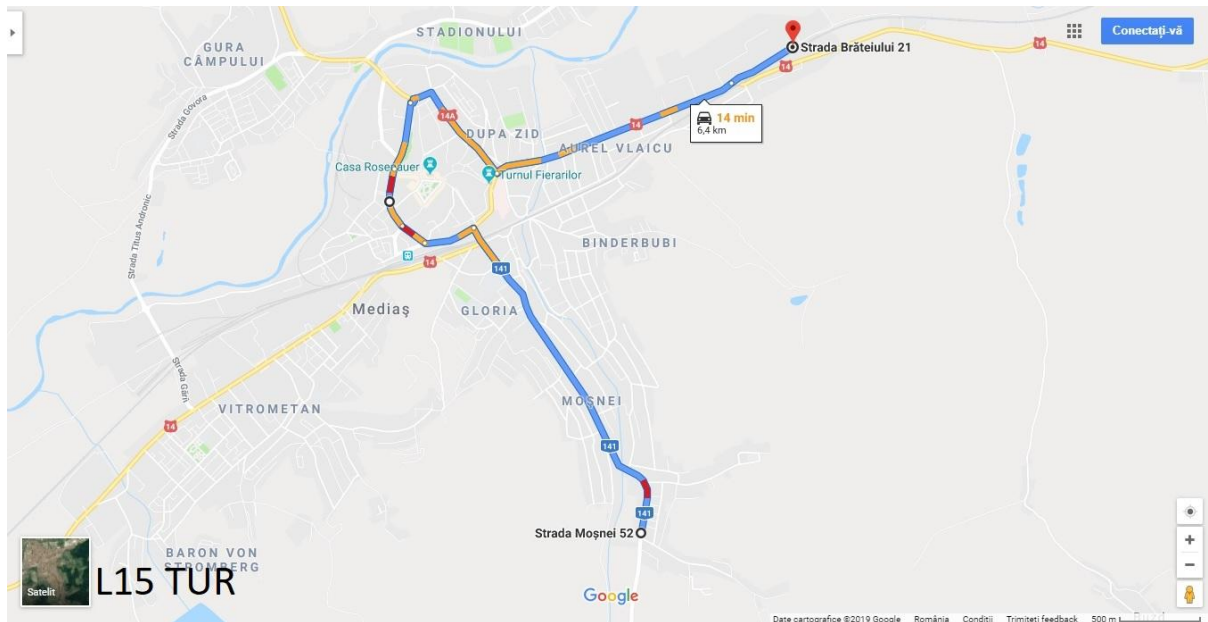

**PROGRAM DE CIRCULAȚIE  
LUNI-VINERI**

<b>Linia 15</b>		
<b>Heleşteu</b>	<b>STR. Moşnei CAPĂT 1 LINIE (Angărul de Sus CL)</b>	<b>STR. A. Vlaicu CAPĂT 2 LINIE (STTM CL)</b>
	<b>Intrare în traseu 6:30</b>	<b>7:00</b>
<b>7:20</b>	<b>7:25</b>	<b>7:50 Retragere din traseu</b>
		<b>Intrare în traseu 15:15</b>
	<b>15:45 Retragere din traseu</b>	

**PROGRAM DE CIRCULAȚIE  
SÂMBĂTĂ**

<b>Linia L15</b>	
<b>STR. Moşnei CAPĂT 1 LINIE (Angărul de Sus CL)</b>	<b>STR. A. Vlaicu CAPĂT 2 LINIE (STTM CL)</b>
<b>Nu circulă</b>	

**PROGRAM DE CIRCULAȚIE  
DUMINICĂ**

<b>Linia L15</b>	
<b>STR. Moşnei CAPĂT 1 LINIE (Angărul de Sus CL)</b>	<b>STR. A. Vlaicu CAPĂT 2 LINIE (STTM CL)</b>
<b>Nu circulă</b>	

						Iancu	
11	Aurel Vlaicu	Str. Aurel Vlaicu	T1; T3; L7; E9; E10; L15	11	Ioan Corvin T	Str. Avram Iancu	L5; L8M; L14; L15
12	Brazilor	Str. Aurel Vlaicu	T1; T3; L7; E9; E10; L15	12	Șipoșele T	Str. Avram Iancu	L5; L8M; L14; L15
13	Automecanica	Str. Aurel Vlaicu	T1; T3; L7; E9; E10; L15	13	Angărul de Jos	Str. Moșnei	L5; L8M; L15
14	STTM CL	Str. Aurel Vlaicu	T1; T3; L7; E9; E10; L15	14	Angărul de Sus CL	Str. Moșnei	L5; L8M; L15