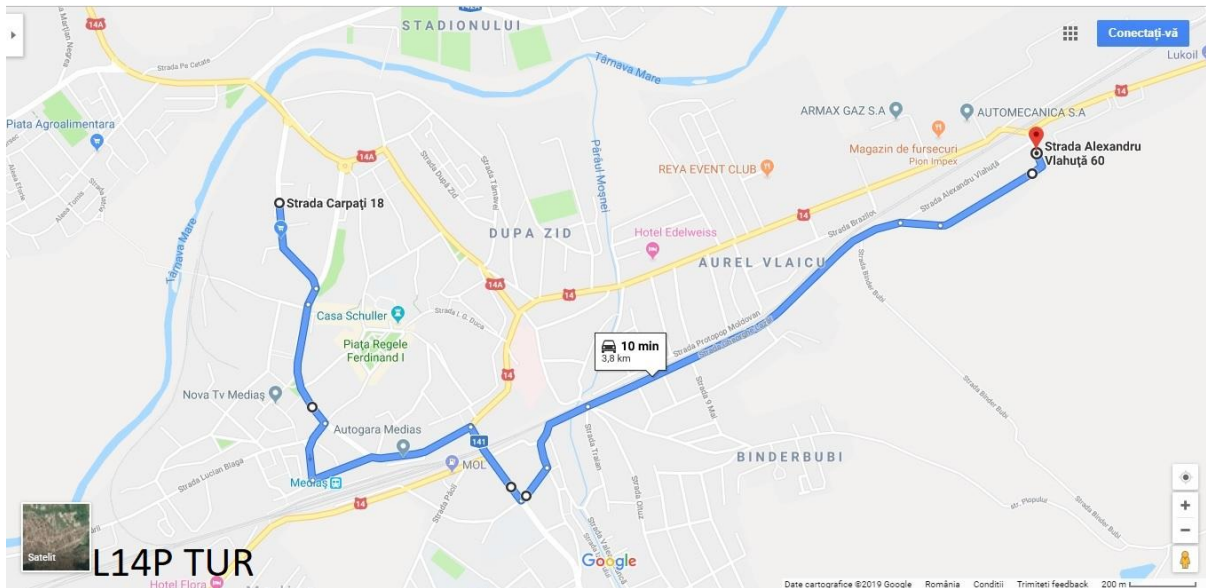

**PROGRAM DE CIRCULAȚIE
LUNI-VINERI**

Linia L14	
STR. 1 Decembrie CAPĂT 1 LINIE (1 Decembrie CL)	STR. Stejarului CAPĂT 2 LINIE (Stejarului CL)
Intrare în traseu 06:15	06:40
07:05	07:30

Linia L14 M + Linia L14P		
STR. Stejarului CAPĂT 2 LINIE (Stejarului CL)	STR. Carpați CAPĂT 1 LINIE (Emailul CL)	STR. Panait Cerna CAPĂT 2 LINIE (Panait Cerna CL)
07:30	08:00	08:30
	09:00	
09:30	10:00	10:30
	11:00	
11:30	12:00	12:30
	13:00	
13:30	14:00	14:30
	15:00	
15:30	16:00 Retragere din traseu	

Linia L14M + L14P

**STR. 1 Decembrie
CAPĂT 2 LINIE
(1 Decembrie CL)**

**STR. Carpați
CAPĂT 1 LINIE
(Emailul CL)**

**STR. Stejarului
CAPĂT 2 LINIE
(Stejarului CL)**

Nu circulă

L14P RETUR

Linia L14 STAȚII ȘI LEGĂTURI CU ALTE TRASEE

<u>TUR</u> – STAȚII INTERMEDIARE				<u>RETUR</u> – STAȚII INTERMEDIARE			
Nr. Crt.	Denumire stație	Amplasare stație Strada	Trasee comune	Nr. Crt.	Denumire stație	Amplasare stație Strada	Trasee comune
1	1 Decembrie CL	Str. 1 Decembrie	T1; T2M; T2V; T2K; L5; E10; L14	1	Stejarului CL	Str. Stejarului	L14; L14M
2	Clujului	Str. 1 Decembrie	T1; T2M; T2V; T2K; L5; E10; L14	2	Nuferilor	Str. Stejarului	L14; L14M
3	Complex Vechi	Str. 1 Decembrie	T1; T2M; T2V; T2K; L5; E10; L13; L14	3	Rovine R	Str. Stejarului	L14; L14M
4	Baznei O	Str. Baznei	T1; T2M; T2V; T2K; L5; E10; L13; L14	4	Complex R	Str. Stejarului	L14; L14M
5	Emailul	Str. Carpați	T1; T2M; T2V; T2K; L5; L7; L12; L12A; L13; L14, L14P; L14M	5	Oituz	Str. Oituz	L14; L14M
6	Piață R	Str. Mihai Eminescu	T1; T2K; T2V; T2M; L5; L7; L8D; L12; L12A; L13; L14M; L14P; L15	6	Buzdului	Str. Oituz	L14; L14M
7	Gară	Str. Unirii	T1; T2K; T2V; T2M; T3; L5; L7; L8D; L12; L12A; L13; L14; L14M; L14P; L15	7	Mărășești	str. Mărășești	L14; L14M; L14P
8	Avram Iancu	Str. Avram Iancu	L5; L8M; L14; L14M; L14P; L15	8	Pompierilor	Str. Pompierilor	T1; T2K; T2V; T2M; T3; L5, L7; L12; L12A;