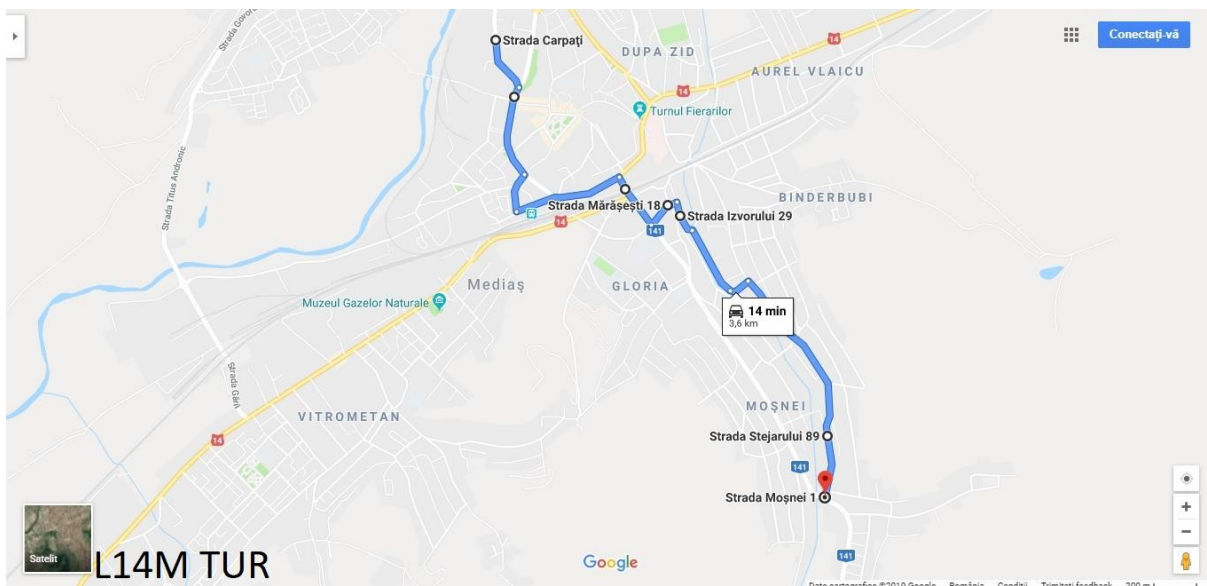

**PROGRAM DE CIRCULAȚIE
LUNI-VINERI**

Linia L14	
STR. 1 Decembrie CAPĂT 1 LINIE (1 Decembrie CL)	STR. Stejarului CAPĂT 2 LINIE (Stejarului CL)
Intrare în traseu 06:15	06:40
07:05	07:30

Linia L14 M + Linia L14P		
STR. Stejarului CAPĂT 2 LINIE (Stejarului CL)	STR. Carpați CAPĂT 1 LINIE (Emailul CL)	STR. Panait Cerna CAPĂT 2 LINIE (Panait Cerna CL)
07:30	08:00	08:30
	09:00	
09:30	10:00	10:30
	11:00	
11:30	12:00	12:30
	13:00	
13:30	14:00	14:30
	15:00	
15:30	16:00 Retragere din traseu	

Linia L14M + L14P

**STR. 1 Decembrie
CAPĂT 2 LINIE
(1 Decembrie CL)**

**STR. Carpați
CAPĂT 1 LINIE
(Emailul CL)**

**STR. Stejarului
CAPĂT 2 LINIE
(Stejarului CL)**

Nu circulă

L14P RETUR

Linia L14 STAȚII ȘI LEGĂTURI CU ALTE TRASEE

<u>TUR</u> – STAȚII INTERMEDIARE				<u>RETUR</u> – STAȚII INTERMEDIARE			
Nr. Crt.	Denumire stație	Amplasare stație Strada	Trasee comune	Nr. Crt.	Denumire stație	Amplasare stație Strada	Trasee comune
1	1 Decembrie CL	Str. 1 Decembrie	T1; T2M; T2V; T2K; L5; E10; L14	1	Stejarului CL	Str. Stejarului	L14; L14M
2	Clujului	Str. 1 Decembrie	T1; T2M; T2V; T2K; L5; E10; L14	2	Nuferilor	Str. Stejarului	L14; L14M
3	Complex Vechi	Str. 1 Decembrie	T1; T2M; T2V; T2K; L5; E10; L13; L14	3	Rovine R	Str. Stejarului	L14; L14M
4	Baznei O	Str. Baznei	T1; T2M; T2V; T2K; L5; E10; L13; L14	4	Complex R	Str. Stejarului	L14; L14M
5	Emailul	Str. Carpați	T1; T2M; T2V; T2K; L5; L7; L12; L12A; L13; L14, L14P; L14M	5	Oituz	Str. Oituz	L14; L14M
6	Piață R	Str. Mihai Eminescu	T1; T2K; T2V; T2M; L5; L7; L8D; L12; L12A; L13; L14M; L14P; L15	6	Buzdului	Str. Oituz	L14; L14M
7	Gară	Str. Unirii	T1; T2K; T2V; T2M; T3; L5; L7; L8D; L12; L12A; L13; L14; L14M; L14P; L15	7	Mărășești	str. Mărășești	L14; L14M; L14P
8	Avram Iancu	Str. Avram Iancu	L5; L8M; L14; L14M; L14P; L15	8	Pompierilor	Str. Pompierilor	T1; T2K; T2V; T2M; T3; L5, L7; L12; L12A;