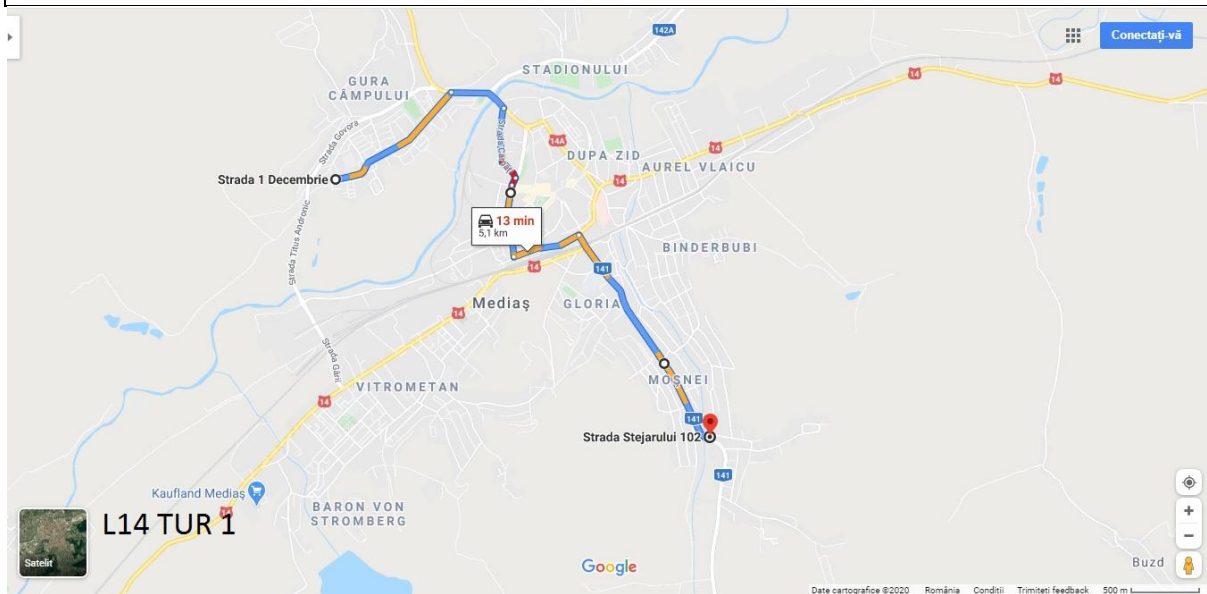

**PROGRAM DE CIRCULAȚIE
LUNI-VINERI**

Linia L14	
STR. 1 Decembrie CAPĂT 1 LINIE (1 Decembrie CL)	STR. Stejarului CAPĂT 2 LINIE (Stejarului CL)
Intrare în traseu 06:15	06:40
07:05	07:30

Linia L14 M + Linia L14P		
STR. Stejarului CAPĂT 2 LINIE (Stejarului CL)	STR. Carpați CAPĂT 1 LINIE (Emailul CL)	STR. Panait Cerna CAPĂT 2 LINIE (Panait Cerna CL)
07:30	08:00	08:30
	09:00	
09:30	10:00	10:30
	11:00	
11:30	12:00	12:30
	13:00	
13:30	14:00	14:30
	15:00	
15:30	16:00 Retragere din traseu	

**PROGRAM DE CIRCULAȚIE
SÂMBĂȚĂ**

Linia L14M + L14P		
STR. 1 Decembrie CAPĂT 2 LINIE (1 Decembrie CL)	STR. Carpați CAPĂT 1 LINIE (Emailul CL)	STR. Stejarului CAPĂT 2 LINIE (Stejarului CL)
Nu circulă		

PROGRAM DE CIRCULAȚIE DUMINICĂ

Linia L14M + L14P

**STR. 1 Decembrie
CAPĂT 2 LINIE
(1 Decembrie CL)**

**STR. Carpați
CAPĂT 1 LINIE
(Emailul CL)**

**STR. Stejarului
CAPĂT 2 LINIE
(Stejarului CL)**

Nu circulă

L14P RETUR

Linia L14 STAȚII ȘI LEGĂTURI CU ALTE TRASEE