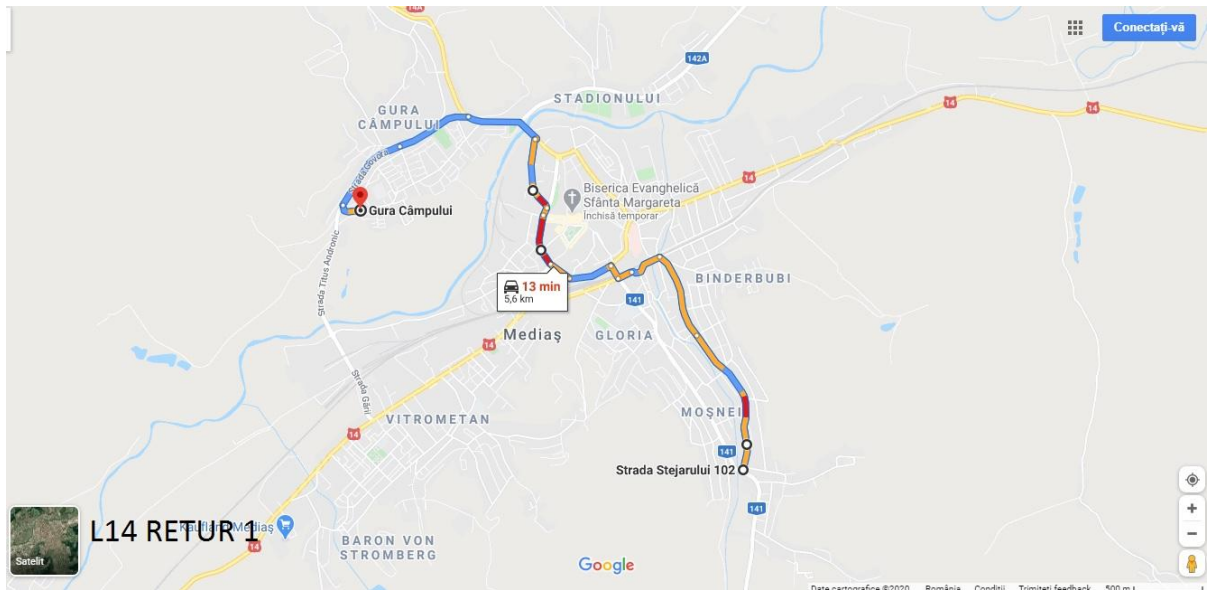

**PROGRAM DE CIRCULAȚIE
LUNI-VINERI**

Linia L14	
STR. 1 Decembrie CAPĂT 1 LINIE (1 Decembrie CL)	STR. Stejarului CAPĂT 2 LINIE (Stejarului CL)
Intrare în traseu 06:15	06:40
07:05	07:30

Linia L14 M + Linia L14P		
STR. Stejarului CAPĂT 2 LINIE (Stejarului CL)	STR. Carpați CAPĂT 1 LINIE (Emailul CL)	STR. Panait Cerna CAPĂT 2 LINIE (Panait Cerna CL)
07:30	08:00	08:30
	09:00	
09:30	10:00	10:30
	11:00	
11:30	12:00	12:30
	13:00	
13:30	14:00	14:30
	15:00	
15:30	16:00 Retragere din traseu	

Linia L14M + L14P

**STR. 1 Decembrie
CAPĂT 2 LINIE
(1 Decembrie CL)**

**STR. Carpați
CAPĂT 1 LINIE
(Emailul CL)**

**STR. Stejarului
CAPĂT 2 LINIE
(Stejarului CL)**

Nu circulă

L14P RETUR

Linia L14 STAȚII ȘI LEGĂTURI CU ALTE TRASEE

<u>TUR</u> – STAȚII INTERMEDIARE				<u>RETUR</u> – STAȚII INTERMEDIARE			
Nr. Crt.	Denumire stație	Amplasare stație Strada	Trasee comune	Nr. Crt.	Denumire stație	Amplasare stație Strada	Trasee comune
1	1 Decembrie CL	Str. 1 Decembrie	T1; T2M; T2V; T2K; L5; E10; L14	1	Stejarului CL	Str. Stejarului	L14; L14M
2	Clujului	Str. 1 Decembrie	T1; T2M; T2V; T2K; L5; E10; L14	2	Nuferilor	Str. Stejarului	L14; L14M
3	Complex Vechi	Str. 1 Decembrie	T1; T2M; T2V; T2K; L5; E10; L13; L14	3	Rovine R	Str. Stejarului	L14; L14M
4	Baznei O	Str. Baznei	T1; T2M; T2V; T2K; L5; E10; L13; L14	4	Complex R	Str. Stejarului	L14; L14M
5	Emailul	Str. Carpați	T1; T2M; T2V; T2K; L5; L7; L12; L12A; L13; L14, L14P; L14M	5	Oituz	Str. Oituz	L14; L14M
6	Piață R	Str. Mihai Eminescu	T1; T2K; T2V; T2M; L5; L7; L8D; L12; L12A; L13; L14M; L14P; L15	6	Buzdului	Str. Oituz	L14; L14M
7	Gară	Str. Unirii	T1; T2K; T2V; T2M; T3; L5; L7; L8D; L12; L12A; L13; L14; L14M; L14P; L15	7	Mărășești	str. Mărășești	L14; L14M; L14P
8	Avram Iancu	Str. Avram Iancu	L5; L8M; L14; L14M; L14P; L15	8	Pompierilor	Str. Pompierilor	T1; T2K; T2V; T2M; T3; L5, L7; L12; L12A;