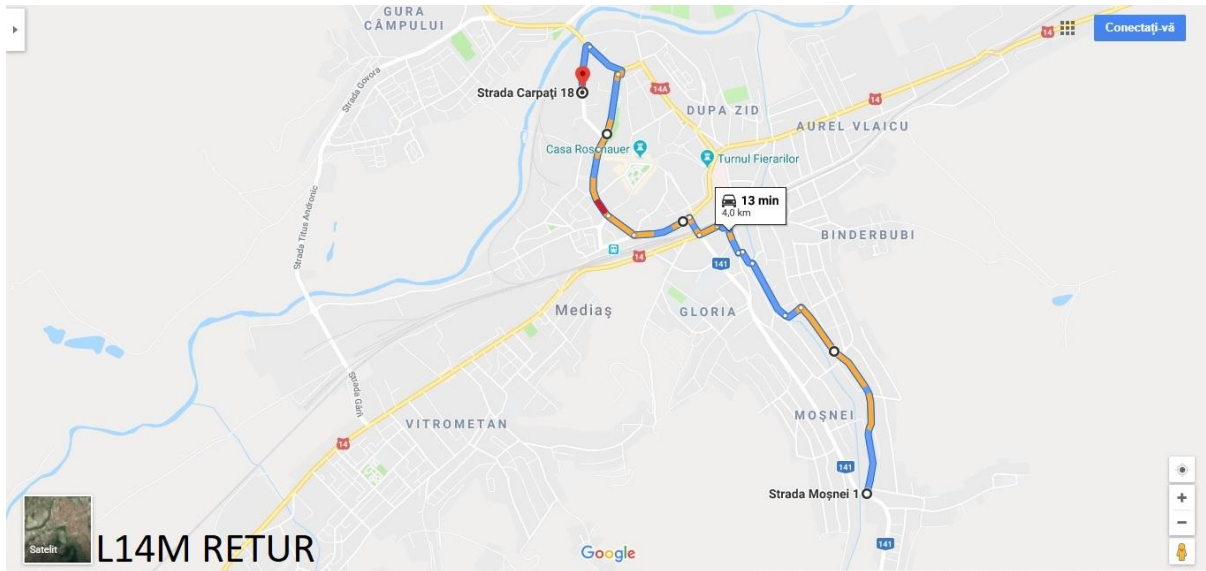

**PROGRAM DE CIRCULAȚIE
LUNI-VINERI**

Linia L14	
STR. 1 Decembrie CAPĂT 1 LINIE (1 Decembrie CL)	STR. Stejarului CAPĂT 2 LINIE (Stejarului CL)
Intrare în traseu 06:15	06:40
07:05	07:30

Linia L14 M + Linia L14P		
STR. Stejarului CAPĂT 2 LINIE (Stejarului CL)	STR. Carpați CAPĂT 1 LINIE (Emailul CL)	STR. Panait Cerna CAPĂT 2 LINIE (Panait Cerna CL)
07:30	08:00	08:30
	09:00	
09:30	10:00	10:30
	11:00	
11:30	12:00	12:30
	13:00	
13:30	14:00	14:30
	15:00	
15:30	16:00 Retragere din traseu	

Linia L14M + L14P

**STR. 1 Decembrie
CAPĂT 2 LINIE
(1 Decembrie CL)**

**STR. Carpați
CAPĂT 1 LINIE
(Emailul CL)**

**STR. Stejarului
CAPĂT 2 LINIE
(Stejarului CL)**

Nu circulă

L14P RETUR

Linia L14 STAȚII ȘI LEGĂTURI CU ALTE TRASEE

<u>TUR</u> – STAȚII INTERMEDIARE				<u>RETUR</u> – STAȚII INTERMEDIARE			
Nr. Crt.	Denumire stație	Amplasare stație Strada	Trasee comune	Nr. Crt.	Denumire stație	Amplasare stație Strada	Trasee comune
1	1 Decembrie CL	Str. 1 Decembrie	T1; T2M; T2V; T2K; L5; E10; L14	1	Stejarului CL	Str. Stejarului	L14; L14M
2	Clujului	Str. 1 Decembrie	T1; T2M; T2V; T2K; L5; E10; L14	2	Nuferilor	Str. Stejarului	L14; L14M
3	Complex Vechi	Str. 1 Decembrie	T1; T2M; T2V; T2K; L5; E10; L13; L14	3	Rovine R	Str. Stejarului	L14; L14M
4	Baznei O	Str. Baznei	T1; T2M; T2V; T2K; L5; E10; L13; L14	4	Complex R	Str. Stejarului	L14; L14M
5	Emailul	Str. Carpați	T1; T2M; T2V; T2K; L5; L7; L12; L12A; L13; L14, L14P; L14M	5	Oituz	Str. Oituz	L14; L14M
6	Piață R	Str. Mihai Eminescu	T1; T2K; T2V; T2M; L5; L7; L8D; L12; L12A; L13; L14M; L14P; L15	6	Buzdului	Str. Oituz	L14; L14M
7	Gară	Str. Unirii	T1; T2K; T2V; T2M; T3; L5; L7; L8D; L12; L12A; L13; L14; L14M; L14P; L15	7	Mărășești	str. Mărășești	L14; L14M; L14P
8	Avram Iancu	Str. Avram Iancu	L5; L8M; L14; L14M; L14P; L15	8	Pompierilor	Str. Pompierilor	T1; T2K; T2V; T2M; T3; L5, L7; L12; L12A;