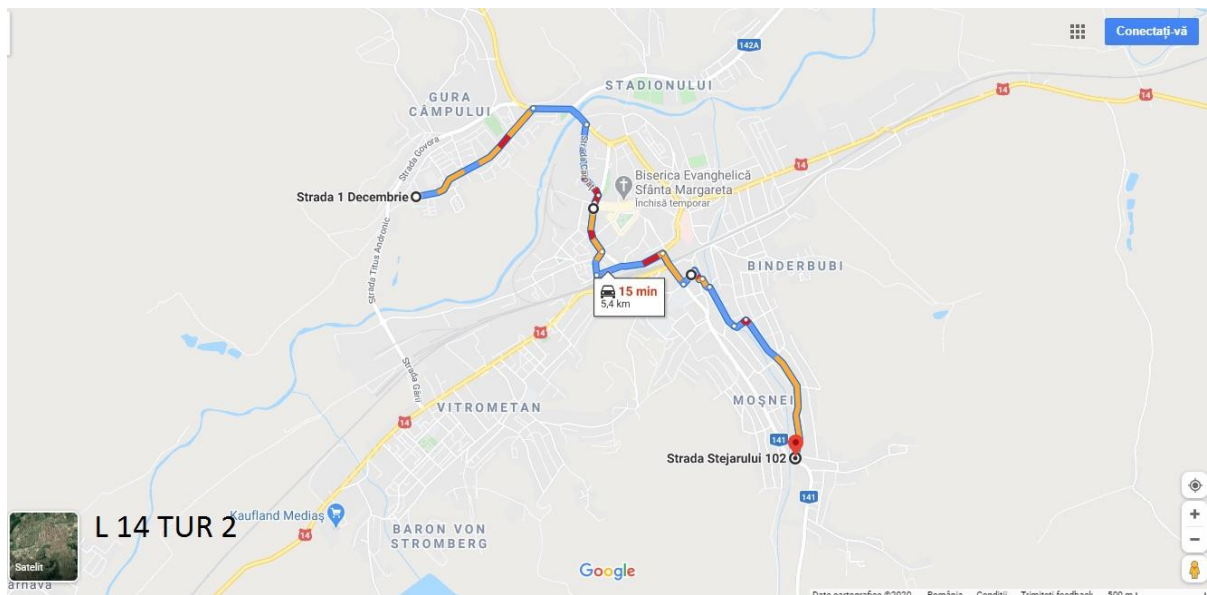

**PROGRAM DE CIRCULAȚIE
LUNI-VINERI**

Linia L14	
STR. 1 Decembrie CAPĂT 1 LINIE (1 Decembrie CL)	STR. Stejarului CAPĂT 2 LINIE (Stejarului CL)
Intrare în traseu 06:15	06:40
07:05	07:30

Linia L14 M + Linia L14P		
STR. Stejarului CAPĂT 2 LINIE (Stejarului CL)	STR. Carpați CAPĂT 1 LINIE (Emailul CL)	STR. Panait Cerna CAPĂT 2 LINIE (Panait Cerna CL)
07:30	08:00	08:30
	09:00	
09:30	10:00	10:30
	11:00	
11:30	12:00	12:30
	13:00	
13:30	14:00	14:30
	15:00	
15:30	16:00 Retragere din traseu	

**PROGRAM DE CIRCULAȚIE
SÂMBĂȚĂ**

Linia L14M + L14P		
STR. 1 Decembrie CAPĂT 2 LINIE (1 Decembrie CL)	STR. Carpați CAPĂT 1 LINIE (Emailul CL)	STR. Stejarului CAPĂT 2 LINIE (Stejarului CL)
Nu circulă		

PROGRAM DE CIRCULAȚIE DUMINICĂ

Linia L14M + L14P

**STR. 1 Decembrie
CAPĂT 2 LINIE
(1 Decembrie CL)**

**STR. Carpați
CAPĂT 1 LINIE
(Emailul CL)**

**STR. Stejarului
CAPĂT 2 LINIE
(Stejarului CL)**

Nu circulă

L14P RETUR

Linia L14 STAȚII ȘI LEGĂTURI CU ALTE TRASEE