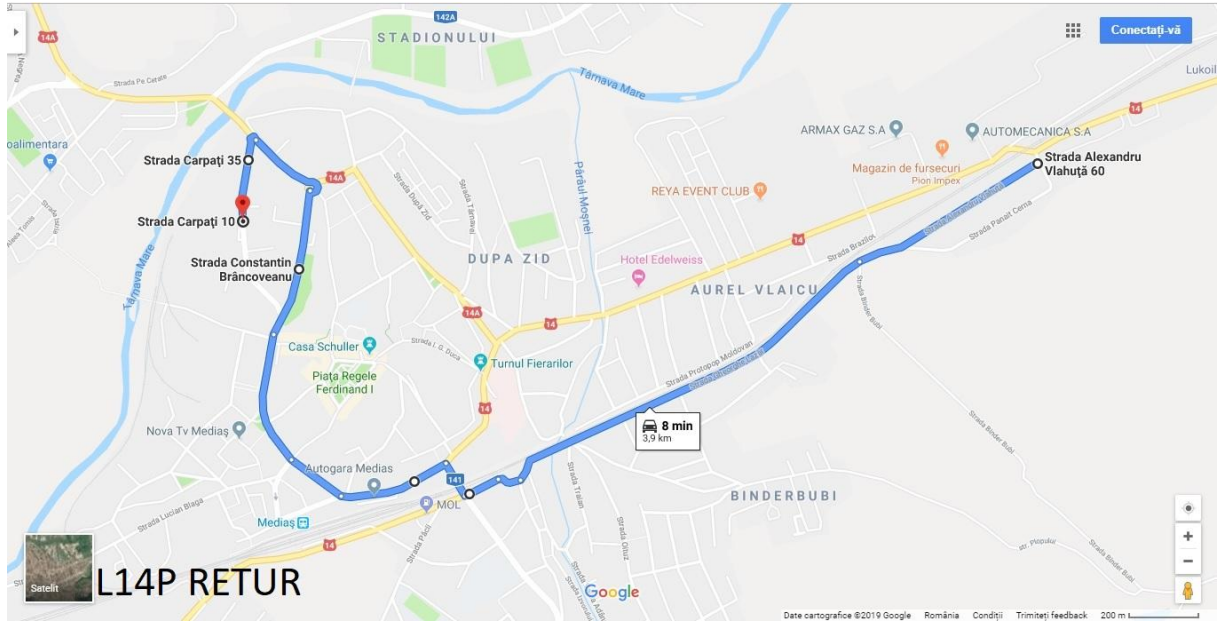

**PROGRAM DE CIRCULAȚIE
LUNI-VINERI**

Linia L14	
STR. 1 Decembrie CAPĂT 1 LINIE (1 Decembrie CL)	STR. Stejarului CAPĂT 2 LINIE (Stejarului CL)
Intrare în traseu 06:15	06:40
07:05	07:30

Linia L14 M + Linia L14P		
STR. Stejarului CAPĂT 2 LINIE (Stejarului CL)	STR. Carpați CAPĂT 1 LINIE (Emailul CL)	STR. Panait Cerna CAPĂT 2 LINIE (Panait Cerna CL)
07:30	08:00	08:30
	09:00	
09:30	10:00	10:30
	11:00	
11:30	12:00	12:30
	13:00	
13:30	14:00	14:30
	15:00	
15:30	16:00 Retragere din traseu	

Linia L14M + L14P

**STR. 1 Decembrie
CAPĂT 2 LINIE
(1 Decembrie CL)**

**STR. Carpați
CAPĂT 1 LINIE
(Emailul CL)**

**STR. Stejarului
CAPĂT 2 LINIE
(Stejarului CL)**

Nu circulă

L14P RETUR

Linia L14 STAȚII ȘI LEGĂTURI CU ALTE TRASEE

<u>TUR</u> – STAȚII INTERMEDIARE				<u>RETUR</u> – STAȚII INTERMEDIARE			
Nr. Crt.	Denumire stație	Amplasare stație Strada	Trasee comune	Nr. Crt.	Denumire stație	Amplasare stație Strada	Trasee comune
1	1 Decembrie CL	Str. 1 Decembrie	T1; T2M; T2V; T2K; L5; E10; L14	1	Stejarului CL	Str. Stejarului	L14; L14M
2	Clujului	Str. 1 Decembrie	T1; T2M; T2V; T2K; L5; E10; L14	2	Nuferilor	Str. Stejarului	L14; L14M
3	Complex Vechi	Str. 1 Decembrie	T1; T2M; T2V; T2K; L5; E10; L13; L14	3	Rovine R	Str. Stejarului	L14; L14M
4	Baznei O	Str. Baznei	T1; T2M; T2V; T2K; L5; E10; L13; L14	4	Complex R	Str. Stejarului	L14; L14M
5	Emailul	Str. Carpați	T1; T2M; T2V; T2K; L5; L7; L12; L12A; L13; L14, L14P; L14M	5	Oituz	Str. Oituz	L14; L14M
6	Piață R	Str. Mihai Eminescu	T1; T2K; T2V; T2M; L5; L7; L8D; L12; L12A; L13; L14M; L14P; L15	6	Buzdului	Str. Oituz	L14; L14M
7	Gară	Str. Unirii	T1; T2K; T2V; T2M; T3; L5; L7; L8D; L12; L12A; L13; L14; L14M; L14P; L15	7	Mărășești	str. Mărășești	L14; L14M; L14P
8	Avram Iancu	Str. Avram Iancu	L5; L8M; L14; L14M; L14P; L15	8	Pompierilor	Str. Pompierilor	T1; T2K; T2V; T2M; T3; L5, L7; L12; L12A;