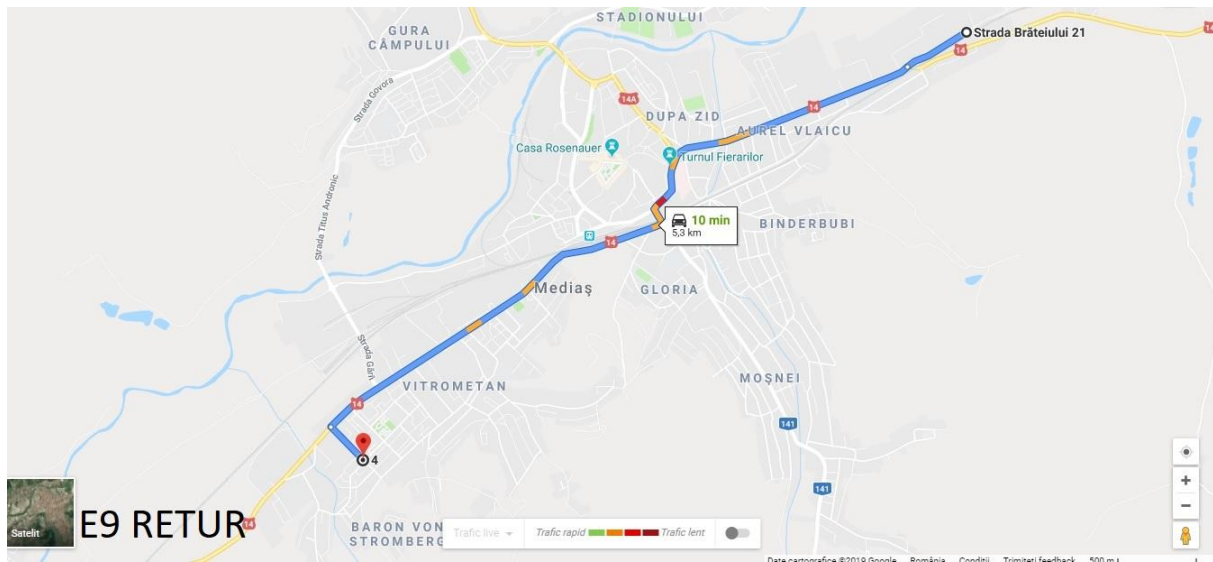

**PROGRAM DE CIRCULATIE
LUNI- VINERI**

Linia E9	
STR. Milcov CAPĂT 1 LINIE (Milcov CL)	STR. A. Vlaicu CAPĂT 2 LINIE (STTM CL)
Intrare în traseu 6:20	7:00 Retragere din traseu
	Intrare în traseu 15:05
15:35 Retragere din traseu	
	Intrare în traseu 15:35
16:00 Retragere la garaj	
Intrare în traseu 22:30	23:10
23:40 Retragere la garaj	

**PROGRAM DE CIRCULAȚIE
SĂMBĂȚĂ**

Linia E9	
STR. Milcov CAPĂT 1 LINIE (Milcov CL)	STR. A. Vlaicu CAPĂT 2 LINIE (STTM CL)
Nu circulă	

**PROGRAM DE CIRCULAȚIE
DUMINICĂ**

Linia E9	
STR. Milcov CAPĂT 1 LINIE (Milcov CL)	STR. A. Vlaicu CAPĂT 2 LINIE (STTM CL)
Nu circulă	

Linia E9 STAȚII ȘI LEGĂTURI CU ALTE TRASEE

<u>TUR</u> – STAȚII INTERMEDIARE				<u>RETUR</u> – STAȚII INTERMEDIARE			
Nr. Crt.	Denumire stație	Amplasare stație Strada	Trasee comune	Nr. Crt.	Denumire stație	Amplasare stație Strada	Trasee comune
1	Milcov CL	Str. Milcov	T2M; T3; E9	1	STTM CL	Str. Aurel Vlaicu	T1; T3; E9; E10; L15
2	Blajului	Str. Blajului	T2M; T2V; T2K; T3; E9	2	Automecanica R	Str. Aurel Vlaicu	T1; T3; E9; E10; L15
3	Iacob Pisso	Str. Iacob Pisso	T2M; T2V; T2K; T3; E9	3	Romanelec	Str. Aurel Vlaicu	T1; T3; E9; E10; L15
4	Penny Market	Șos. Sibiului	T2M; T2V; T2K; T3; E9; L7; L8D; L8M	4	Traian Vuia	Str. Aurel Vlaicu	T1; T3; E9; E10; L15
5	Transgaz	Șos. Sibiului	T2K; T2V; T2M; T3; L7; L8M; L8D; E9; L12; L12A; L13	5	Fabr. Vasia	Str. Horea	T1; T3; E9; E10; L15
6	Muzeul Gazului	Șos. Sibiului	T2K; T2V; T2M; T3; L7; L8M; L8D; E9; L12; L12A; L13	6	Turn Forkesch	Str. Cloșca	T1; T3; E9
7	Pod CFR MOL	Str. Hermann Oberth	T2K; T2V; T2M; T3; L7; L8M; L8D; E9; L12; L12A; L13	7	Pod CFR	Str. Hermann Oberth	T2K; T2V; T2M; T3; L7; L8M; L8D; E9; L12; L12A; L13