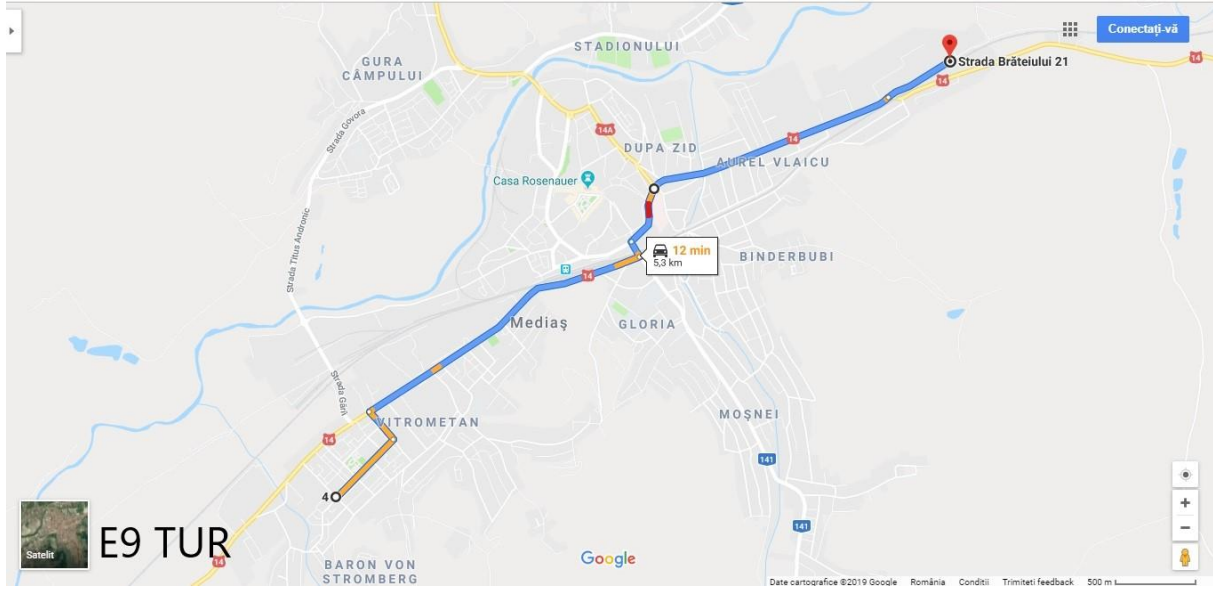

**PROGRAM DE CIRCULATIE
LUNI- VINERI**

Linia E9	
STR. Milcov CAPĂT 1 LINIE (Milcov CL)	STR. A. Vlaicu CAPĂT 2 LINIE (STTM CL)
Intrare în traseu 6:20	7:00 Retragere din traseu
	Intrare în traseu 15:05
15:35 Retragere din traseu	
	Intrare în traseu 15:35
16:00 Retragere la garaj	
Intrare în traseu 22:30	23:10
23:40 Retragere la garaj	

**PROGRAM DE CIRCULAȚIE
SĂMBĂȚĂ**

Linia E9	
STR. Milcov CAPĂT 1 LINIE (Milcov CL)	STR. A. Vlaicu CAPĂT 2 LINIE (STTM CL)
Nu circulă	

**PROGRAM DE CIRCULAȚIE
DUMINICĂ**

Linia E9	
STR. Milcov CAPĂT 1 LINIE (Milcov CL)	STR. A. Vlaicu CAPĂT 2 LINIE (STTM CL)
Nu circulă	

Linia E9 STAȚII ȘI LEGĂTURI CU ALTE TRASEE

<u>TUR</u> – STAȚII INTERMEDIARE				<u>RETUR</u> – STAȚII INTERMEDIARE			
Nr. Crt.	Denumire stație	Amplasare stație Strada	Trasee comune	Nr. Crt.	Denumire stație	Amplasare stație Strada	Trasee comune
1	Milcov CL	Str. Milcov	T2M; T3; E9	1	STTM CL	Str. Aurel Vlaicu	T1; T3; E9; E10; L15
2	Blajului	Str. Blajului	T2M; T2V; T2K; T3; E9	2	Automecanica R	Str. Aurel Vlaicu	T1; T3; E9; E10; L15
3	Iacob Pisso	Str. Iacob Pisso	T2M; T2V; T2K; T3; E9	3	Romanelec	Str. Aurel Vlaicu	T1; T3; E9; E10; L15
4	Penny Market	Șos. Sibiului	T2M; T2V; T2K; T3; E9; L7; L8D; L8M	4	Traian Vuia	Str. Aurel Vlaicu	T1; T3; E9; E10; L15
5	Transgaz	Șos. Sibiului	T2K; T2V; T2M; T3; L7; L8M; L8D; E9; L12; L12A; L13	5	Fabr. Vasia	Str. Horea	T1; T3; E9; E10; L15
6	Muzeul Gazului	Șos. Sibiului	T2K; T2V; T2M; T3; L7; L8M; L8D; E9; L12; L12A; L13	6	Turn Forkesch	Str. Cloșca	T1; T3; E9
7	Pod CFR MOL	Str. Hermann Oberth	T2K; T2V; T2M; T3; L7; L8M; L8D; E9; L12; L12A; L13	7	Pod CFR	Str. Hermann Oberth	T2K; T2V; T2M; T3; L7; L8M; L8D; E9; L12; L12A; L13