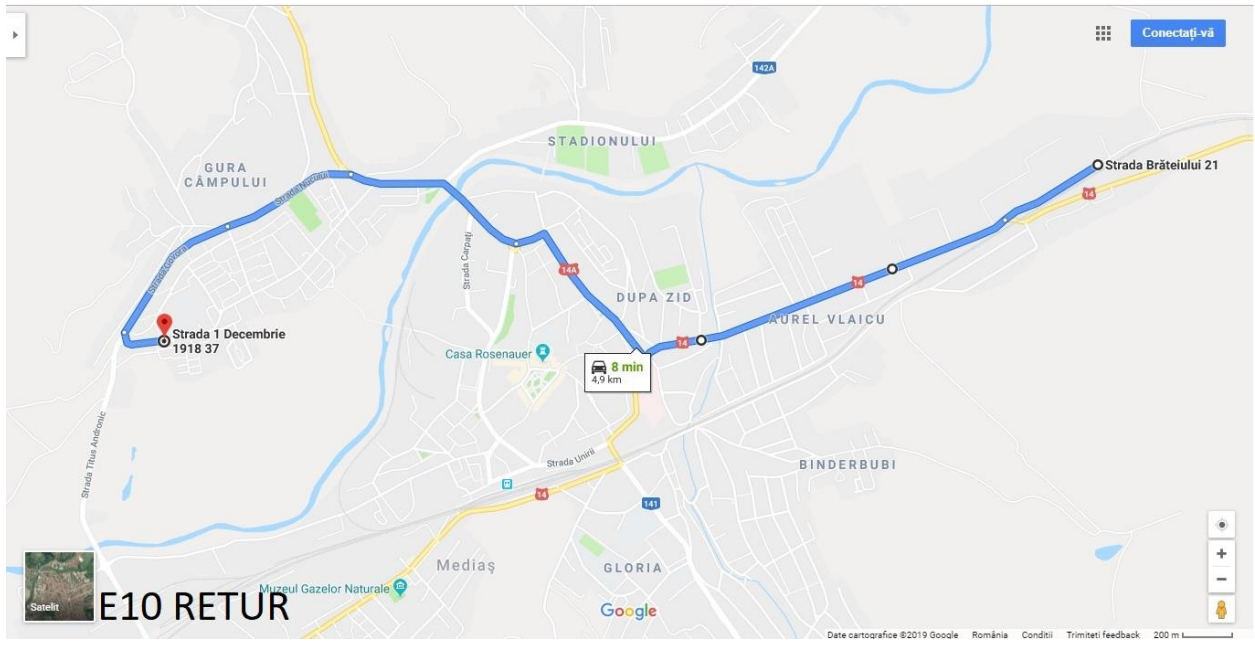

**LINIA E10**  
**PROGRAM DE CIRCULAȚIE**  
**LUNI-VINERI**

<b>Linia E10</b>	
<b>STR. 1 Decembrie CAPĂT 1 LINIE (1 Decembrie CL)</b>	<b>STR. A. Vlaicu CAPĂT 2 LINIE (STTM CL)</b>
<b>Intrare în traseu 6:30</b>	<b>7:00 Retragere din traseu</b>
	<b>Intrare în traseu 15:10</b>
<b>15:40 Retragere din traseu</b>	
	<b>Intrare în traseu 23:10</b>
<b>23:40 Retragere din traseu</b>	

**PROGRAM DE CIRCULAȚIE**  
**SĂMBĂȚĂ**

<b>Linia E10</b>	
<b>STR. 1 Decembrie CAPĂT 1 LINIE (1 Decembrie CL)</b>	<b>STR. A. Vlaicu CAPĂT 2 LINIE (STTM CL)</b>
<b>Nu circulă</b>	

**PROGRAM DE CIRCULAȚIE**  
**DUMINICĂ**

<b>Linia E10</b>	
<b>STR. 1 Decembrie CAPĂT 1 LINIE (1 Decembrie CL)</b>	<b>STR. A. Vlaicu CAPĂT 2 LINIE (STTM CL)</b>
<b>Nu circulă</b>	