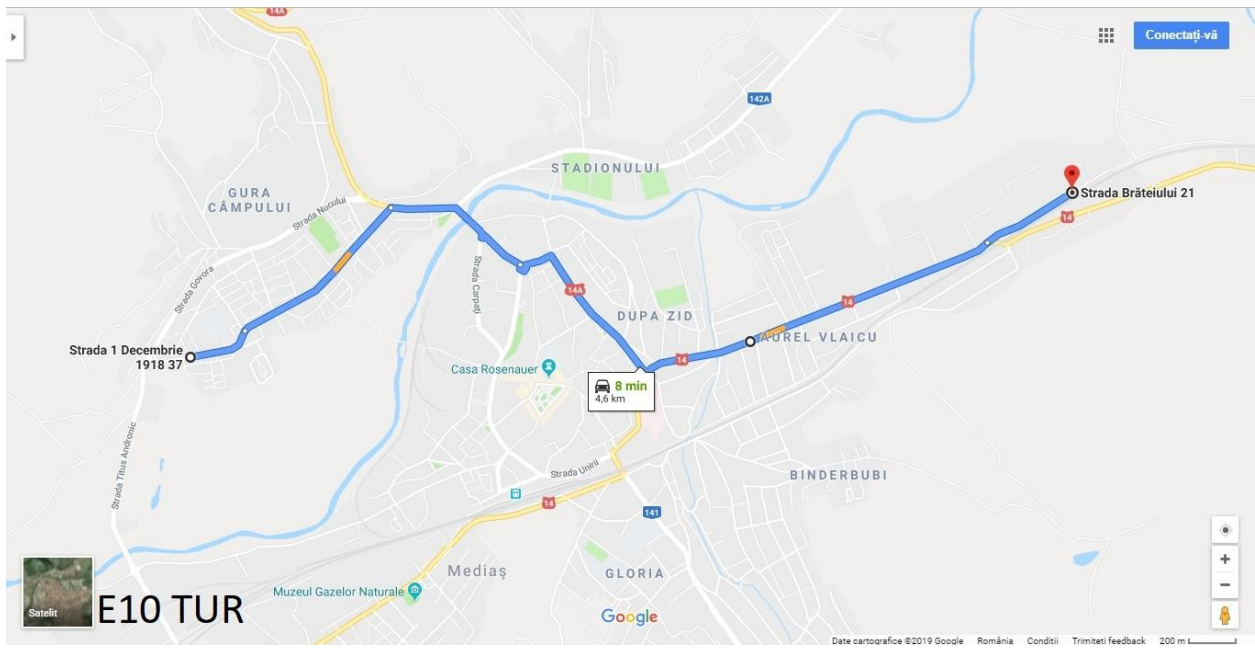

**LINIA E10**  
**PROGRAM DE CIRCULAȚIE**  
**LUNI-VINERI**

<b>Linia E10</b>	
<b>STR. 1 Decembrie CAPĂT 1 LINIE (1 Decembrie CL)</b>	<b>STR. A. Vlaicu CAPĂT 2 LINIE (STTM CL)</b>
<b>Intrare în traseu 6:30</b>	<b>7:00 Retragere din traseu</b>
	<b>Intrare în traseu 15:10</b>
<b>15:40 Retragere din traseu</b>	
	<b>Intrare în traseu 23:10</b>
<b>23:40 Retragere din traseu</b>	

**PROGRAM DE CIRCULAȚIE**  
**SĂMBĂȚĂ**

<b>Linia E10</b>	
<b>STR. 1 Decembrie CAPĂT 1 LINIE (1 Decembrie CL)</b>	<b>STR. A. Vlaicu CAPĂT 2 LINIE (STTM CL)</b>
<b>Nu circulă</b>	

**PROGRAM DE CIRCULAȚIE**  
**DUMINICĂ**

<b>Linia E10</b>	
<b>STR. 1 Decembrie CAPĂT 1 LINIE (1 Decembrie CL)</b>	<b>STR. A. Vlaicu CAPĂT 2 LINIE (STTM CL)</b>
<b>Nu circulă</b>	